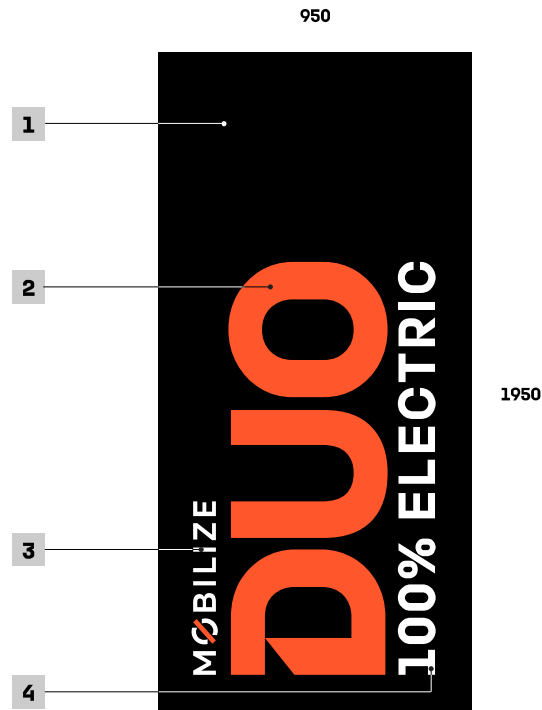

**CONSTANTES
GRAPHIQUES**
LES SIGNATURES

LE BLOC-MARQUE

L'EMBLÈME

CONSTANTES GRAPHIQUES

LE MOTIF IDENTITAIRE

PRINCIPE

Cette trame vise à l'identification des parkings réservés à l'activité Fast Charge.

Elle est réalisée par peinture au sol de type epoxy bi-composante.

VISUEL

TRACÉS

ORIFLAMMES BENTO

DESCRIPTION

Le fond noir est imprimé ainsi que les parties oranges.

Les textes sont en réserve blanche.

La finition est satinée ou mate.

LÉGENDE