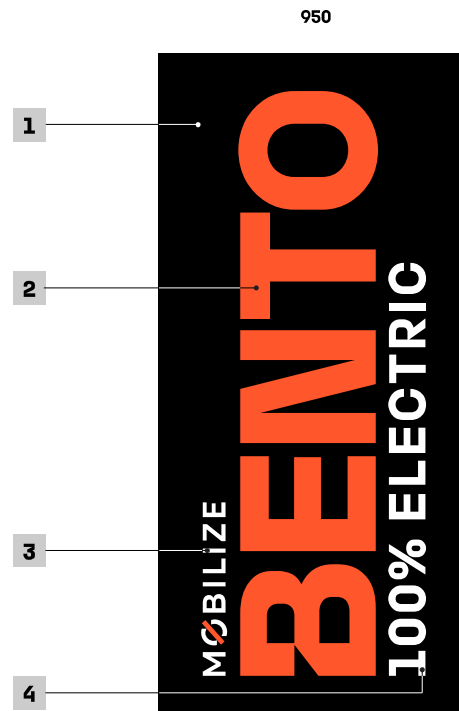

**CONSTANTES
GRAPHIQUES**
LES SIGNATURES

LE BLOC-MARQUE

L'EMBLÈME

CONSTANTES GRAPHIQUES

LE MOTIF IDENTITAIRE

PRINCIPE

Cette trame vise à l'identification des parkings réservés à l'activité Fast Charge.

Elle est réalisée par peinture au sol de type epoxy bi-composante.

VISUEL

TRACÉS

ORIFLAMMES BENTO

DESCRIPTION

Le fond noir est imprimé ainsi que les parties oranges.

Les textes sont en réserve blanche.

La finition est satinée ou mate.

LÉGENDE

- 1 Fond imprimé en noir sur tissu polyester blanc 115g/m²
- 2 Logotype BENTO imprimé en Orange Pantone 021 C
- 3 Logotype Mobilize en réserve blanche avec barre en Orange Pantone 021 C
- 4 Textes en réserve blanche, typographie MBL2 Bold, capitales, alignement en pied
- 5 Limite basse maximale du texte

VISUEL

TRACÉS