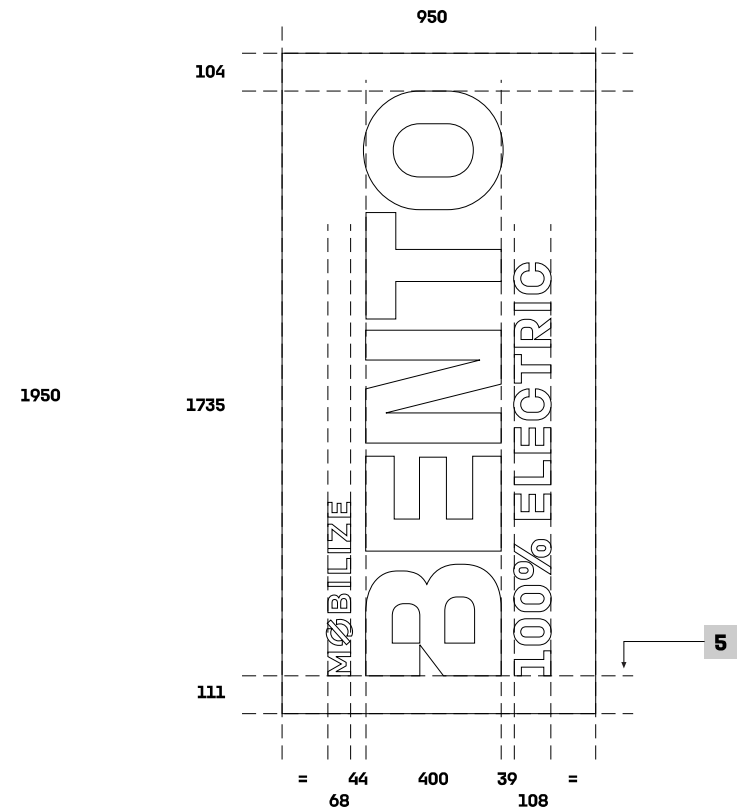

ORIFLAMMES BENTO

DESCRIPTION

Le fond noir est imprimé ainsi que les parties oranges.

Les textes sont en réserve blanche.

La finition est satinée ou mate.

LÉGENDE

1. 1 Fond imprimé en noir sur tissu polyester blanc 115g/m²
2. 2 Logotype BENTO imprimé en Orange Pantone 021 C
3. 3 Logotype Mobilize en réserve blanche avec barre en Orange Pantone 021 C
4. 4 Textes en réserve blanche, typographie MBL2 Bold, capitales, alignement en pied
5. 5 Limite basse maximale du texte

VISUEL

TRACÉS