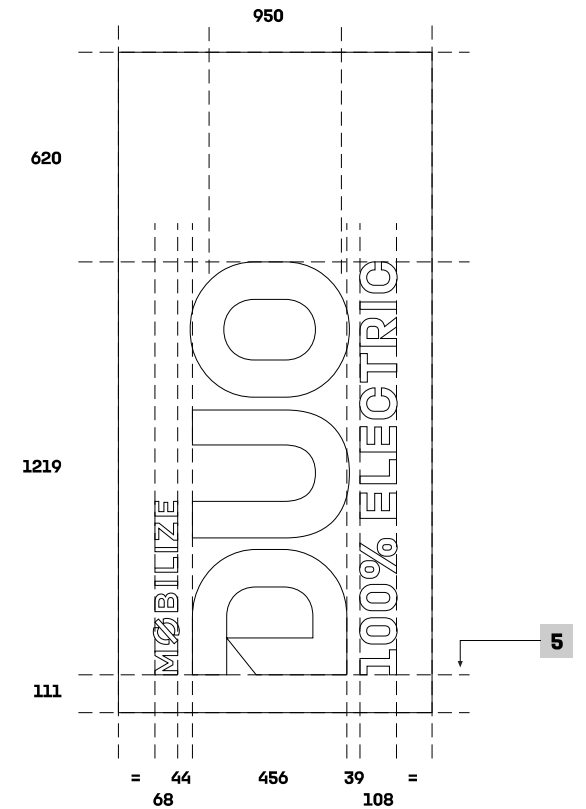

ORIFLAMES DUO

DESCRIPTION

Le fond noir est imprimé ainsi que les parties oranges.

Les textes sont en réserve blanche.

La finition est satinée ou mate.

LÉGENDE

1. 1 Fond imprimé en noir sur tissu polyester blanc 115g/m²
2. 2 Logotype DUO imprimé en Orange Pantone 021 C
3. 3 Logotype Mobilize en réserve blanche avec barre en Orange Pantone 021 C
4. 4 Textes en réserve blanche, typographie MBL2 Bold, capitales, alignement en pied
5. 5 Limite basse maximale du texte

VISUEL

TRACÉS